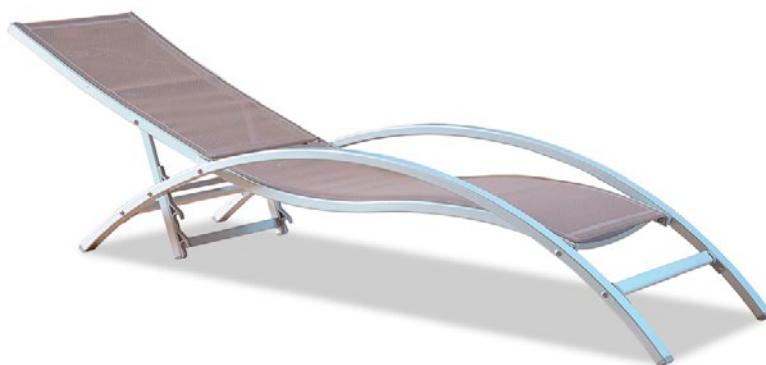

sunset

lettino prendisole

Sunbed

DIMENSIONI

Dimensions

L. 232 / P. 72 / H. 43 cm

Alluminio anodizzato 20 micron
Acciaio inox Aisi 316
Accessori in nylon di prima qualità
Impilabile
Schienale regolabile a 4 posizioni
Tessuto in poliestere plastificato 100% MADE IN ITALY
Garanzia di tenuta del colore nel tempo
Certificazione Catas per carico di rottura

20 micron primary anodised aluminium
Stainless steel Aisi 316
First quality nylon
stackable
4-position adjustable backrest
PVC-covered polyester cloth 100% MADE IN ITALY
Catas certification for breaking load

SCATOLA Box	BANCALI Pellet	DIM. (CM.) Dim. (cm)	VOL. (M³) Vol. (M³)	PESO (KG.) Weight (Kg.)
N. 1	-	36 x 70 x 200	0,50	12,50
-	N. 5	100 x 80 x 200	1,60	110,00
-	N. 10	175 x 80 x 200	2,80	170,00

OPTIONAL

Optional

FINITURE TELAIO

Finishes