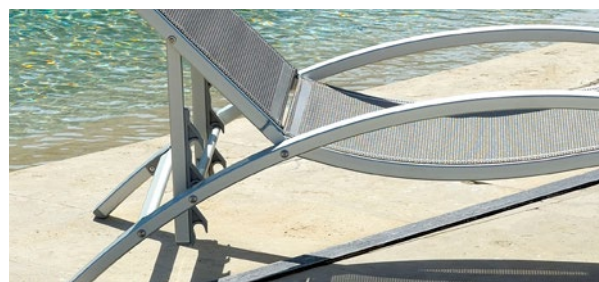

sunset

lettino prendisole

Sunbed

DIMENSIONI

Dimensions

L. 232 / P. 72 / H. 43 cm

Alluminio anodizzato 20 micron
Acciaio inox Aisi 316
Accessori in nylon di prima qualità
Impilabile
Schienale regolabile a 4 posizioni
Tessuto in poliestere plastificato 100% MADE IN ITALY
Garanzia di tenuta del colore nel tempo
Certificazione Catas per carico di rottura

20 micron primary anodised aluminium
Stainless steel Aisi 316
First quality nylon
stackable
4-position adjustable backrest
PVC-covered polyester cloth 100% MADE IN ITALY
Catas certification for breaking load

SCATOLA Box	BANCALI Pellet	DIM. (CM.) Dim. (cm)	VOL. (M³) Vol. (M³)	PESO (KG.) Weight (Kg.)
N. 1	-	36 x 70 x 200	0,50	12,50
-	N. 5	100 x 80 x 200	1,60	110,00
-	N. 10	175 x 80 x 200	2,80	170,00

OPTIONAL

Optional

FINITURE TELAIO

Finishes