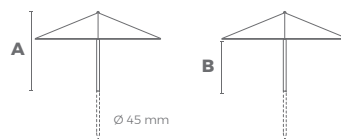

*Electro-welded aluminum pole 45 Ø*

*with Scirocco windproof locking*

*PVC knob*

**Tempotest Parà mare®**, 100% acrylic mass-dyed fabric

*Finished off without valance and with vent*

	Stecche Ribs (cm/n°)	A	B	Dim. Scatola Box Dim.(cm)	Pezzi per Scatola Pieces per box	Peso e Volume per scatola Weight and Volume per box
200 x 200 cm	8	165 cm	125 cm	30 x 30 x 160	n. 3	21,9 Kg 0,15 m <sup>3</sup>
250 x 250 cm	8	185 cm	140 cm	30 x 30 x 180	n. 3	23,4 Kg 0,15 m <sup>3</sup>