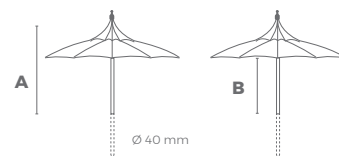

Stecche Ribs (cm/n°)	A	B	Dim. Scatola Box Dim.(cm)	Pezzi per Scatola Pieces per box	Peso e Volume per scatola Weight and Volume per box
Ø 200 cm	100/10	165 cm	108 cm	28 x 28 x 150	n. 4	16,00 Kg 0,12 m³
Ø 220 cm	110/10	165 cm	108 cm	28 x 28 x 170	n. 4	16,90 Kg 0,13 m³
Ø 240 cm	120/10	165 cm	108 cm	28 x 28 x 170	n. 4	18,10 Kg 0,13 m³