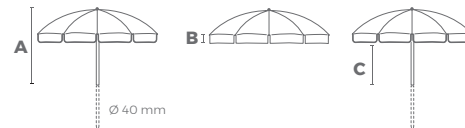

DETTAGLI

Details