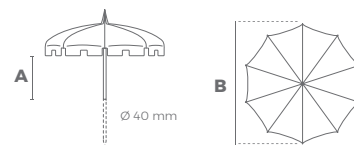

Stecche Ribs (cm/n°)	A	B	Dim. Scatola Box Dim.(cm)	Pezzi per Scatola Pieces per box	Peso e Volume per scatola Weight and Volume per box
Ø 200 cm	110/10	165 cm	90 cm	28 x 28 x 170	n. 3	11,60 Kg 0,13 m³
Ø 220 cm	120/10	165 cm	85 cm	28 x 28 x 170	n. 3	12,60 Kg 0,13 m³
Ø 240 cm	130/10	165 cm	85 cm	28 x 28 x 170	n. 3	13,40 Kg 0,13 m³