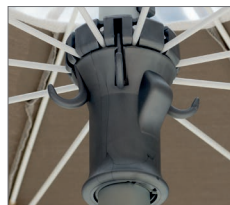

### DETTAGLI

Details

Fissaggio del tessuto  
tramite sistema a vite.  
*Fabric fixed using  
a screw system.*

Sistema di chiusura  
mod. Diamante.  
*Umbrella closing  
system mod. Diamante.*

Pomolo acciaio inox.  
*Stainless steel knob.*