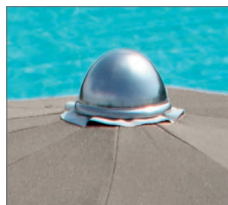

Pomolo acciaio inox.
Stainless steel knob.