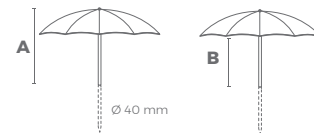

cezanne

ombrellone classico senza panta

Classic Umbrella without valance

DIMENSIONI

Dimensions

Ø 200 / 220 / 240

Sistema di chiusura antinfortunistico mod. Diamante
10 stecche in acciaio zincato e verniciate, diametro 5 mm
Rifinito con particolari in pelle sintetica
Palo superiore con innesto Baionetta
Pomolo in acciaio inox
Tessuto acrilico **Tempotest Parà mare®**
Rifinito senza panta con bordino

Safety closing system mod Diamante
10 galvanised and painted steel ribs, diameter 5 mm
Synthetic leather details
Anodized aluminum pole with Baionetta locking system
Stainless steel knob
Tempotest Parà mare®, 100% acrylic mass-dyed fabric
Finished off without valance and with trim

	Stecche Ribs (cm/n°)	A	B	Dim. Scatola Box Dim.(cm)	Pezzi per Scatola Pieces per box	Peso e Volume per scatola Weight and Volume per box
Ø 200 cm	100/10	140 cm	95 cm	28 x 28 x 150	n. 5	24,10 Kg 0,12 m³
Ø 220 cm	110/10	140 cm	98 cm	28 x 28 x 150	n. 5	25,70 Kg 0,13 m³
Ø 240 cm	120/10	140 cm	102 cm	28 x 28 x 170	n. 5	27,30 Kg 0,13 m³

* palo 150 cm

DETTAGLI

Details

Fissaggio del tessuto
tramite sistema a vite.
*Fabric fixed using
a screw system.*

Sistema di chiusura
mod. Diamante.
*Umbrella closing
system mod. Diamante.*

Pomolo acciaio inox.
Stainless steel knob.

OPTIONAL

Optional

Snodo per ombrellone.
*Joint for beach
umbrella.*

Sistema mod. Scirocco
per fissaggio palo con
brugola.
*System mod. Scirocco
To fix pole with Allen key.*

Soffietto antivento.
Windproof Vent.